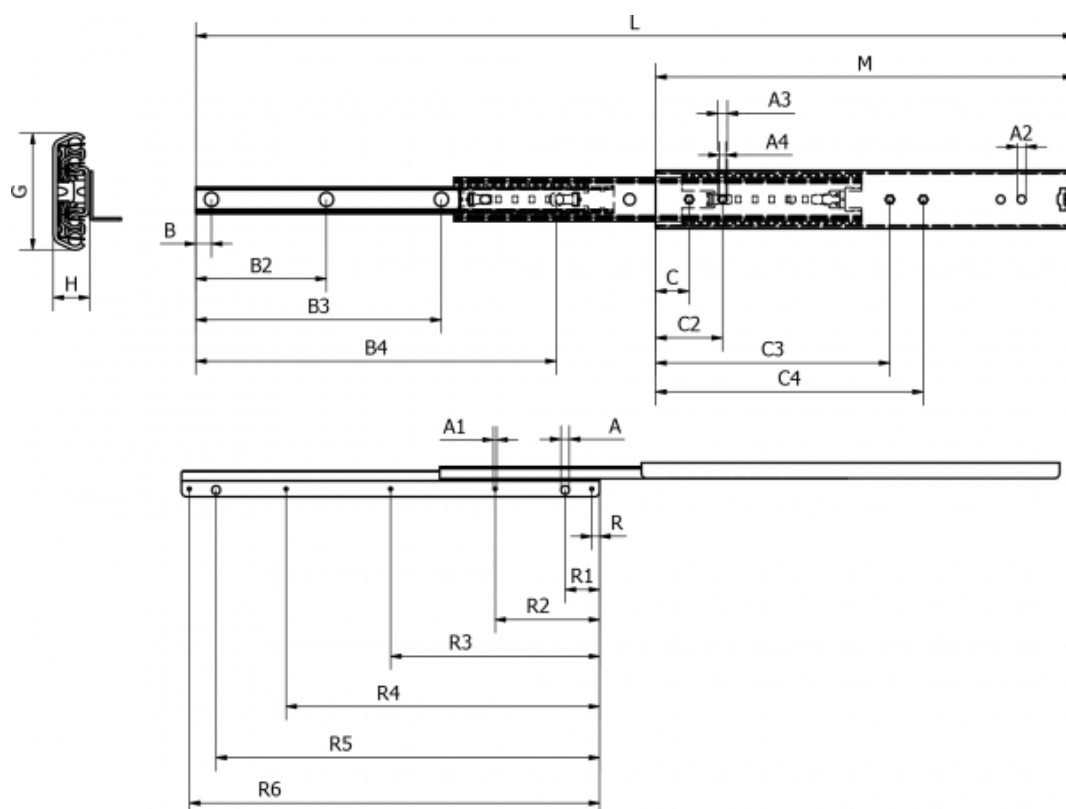

Varenummer: 11112S85

Beskrivelse: Thomas Regout skuffeskinne 11112S85 ULF HD S, 3led
indb.mål 500 mm / bæreevne 75 kg / udtræk 506 mm

Mål

A	--	B4	--	L	--	R6	--
A1	--	Bæreevne sidemonteret	--	M	--		
A2	--	C	--	R	--		
A3	--	C2	--	R1	--		
A4	--	C3	--	R2	--		
B	--	C4	--	R3	--		
B2	--	G	--	R4	--		
B3	--	H	--	R5	--		